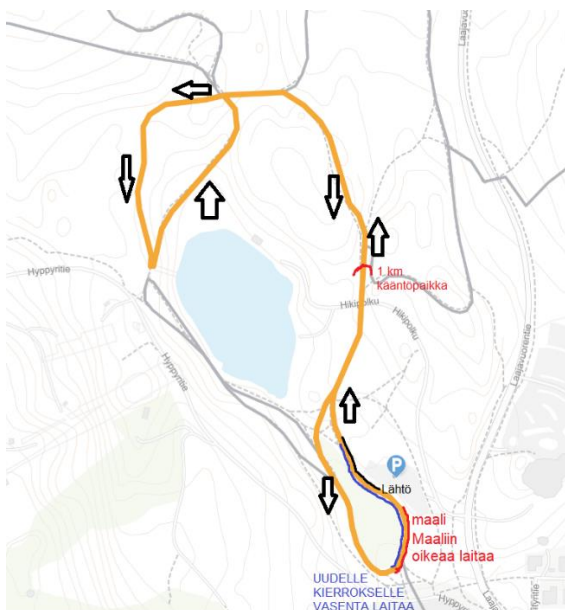

Kilpailun välissä tauko noin klo 12.15-12:45 (muutokset mahdollisia osallistujamäärän selvittyä). Tauon aikana verryttely ja latuun tutustuminen mahdollista kisareitillä.

Sauvojen mittaus ja tasatyöntöalueet

8v, 10v, 12v, Parasarjat: palkitaan kaikki

14v, 16v, 18v, 20v: palkitaan kolme parasta

Nyl, Myl: palkitaan viisi parasta

35v, 45v, 55v ja 65v: palkitaan sarjan voittajat

Reittikartta ja rataprofiili

KORKEUS