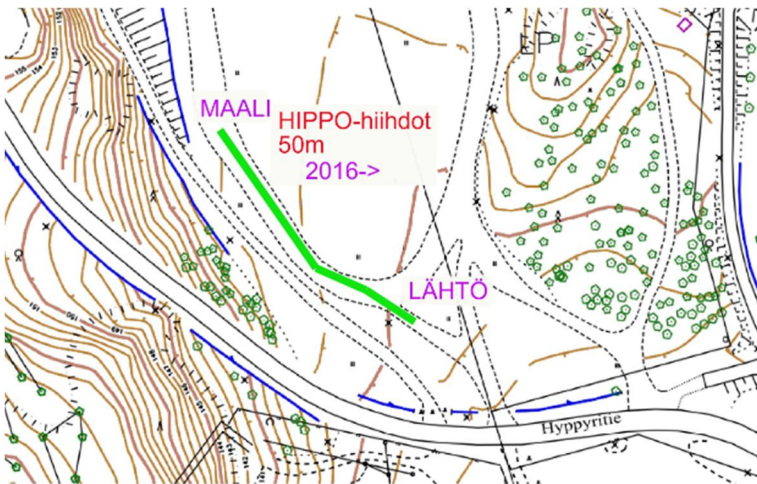

40-v juhluvuosi Jyväskylässä
Hippo-hiihdot Laajavuoressa
lauantaina 29.2.2020
kello 10.00 alkaen.

Reittikartat 50 m, 400 m, 1 km

- * **Lähtö pysyy** samana kisojen ajan.
- * **Maali vaihtuu** 50 m jälkeen.
- * Pienimmät hihtävät ensin 50 m matkan ns. "takasuoralla", jona aikana verryttely on luvallista muualla latu-uralla.
- * Latu suljetaan kokonaan ennen ensimmäistä väliaikalähtöä, klo 11.15 mennessä, minkä jälkeen verryttely ja suksien testaus ladulla on kielletty.
- * **Noudatathan toimitsijoiden ohjeita ja kunnioitat** nauhalla eristettyjä alueita.