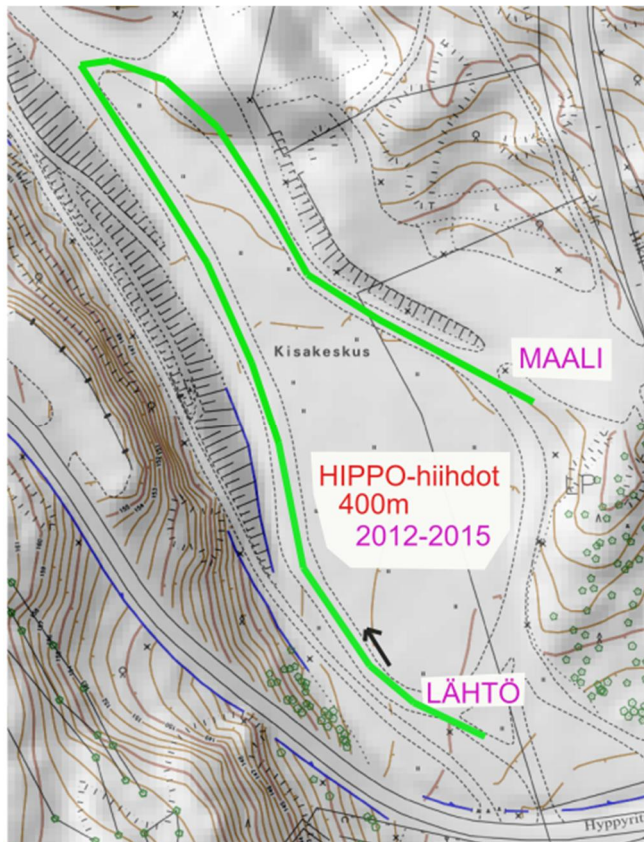

40-v juhluvuosi Jyväskylässä
Hippo-hiihdot Laajavuoressa
lauantaina 29.2.2020
kello 10.00 alkaen.

Reittikartat 50 m, 400 m, 1 km

- * **Lähtö pysyy** samana kisojen ajan.
- * **Maali vaihtuu** 50 m jälkeen.
- * Pienimmät hihtävät ensin 50 m matkan ns. "takasuoralla", jona aikana verryttely on luvallista muualla latu-uralla.
- * Latu suljetaan kokonaan ennen ensimmäistä väliaikalähtöä, klo 11.15 mennessä, minkä jälkeen verryttely ja suksien testaus ladulla on kielletty.
- * **Noudatathan toimitsijoiden ohjeita ja kunnioitat** nauhalla eristettyjä alueita.