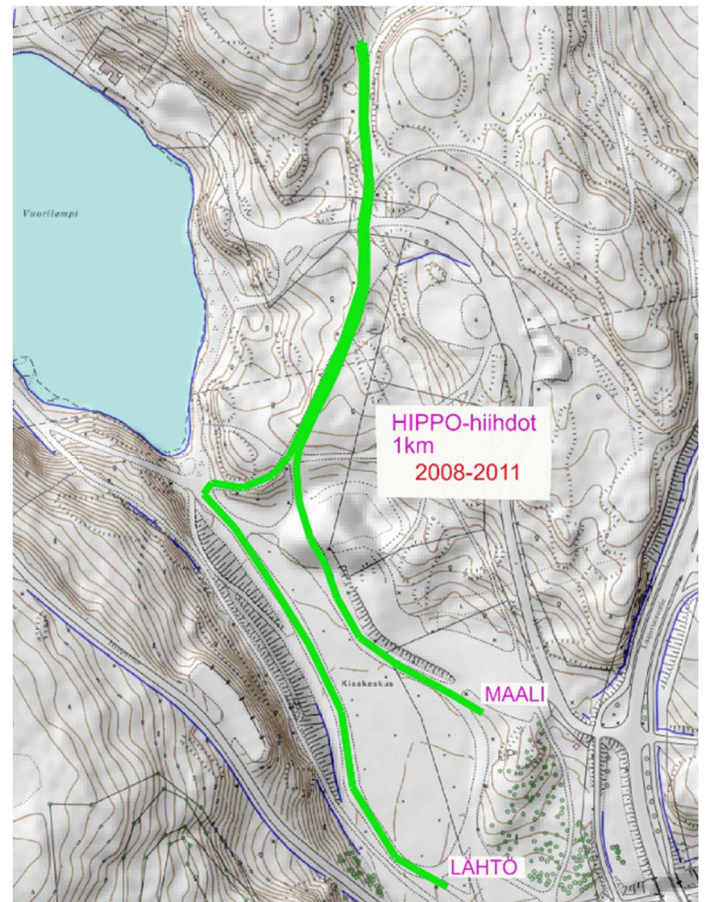

40-v juhluvuosi Jyväskylässä
Hippo-hiihdot Laajavuoressa
lauantaina 29.2.2020
kello 10.00 alkaen.

Reittikartat 50 m, 400 m, 1 km

- * **Lähtö pysyy** samana kisojen ajan.
- * **Maali vaihtuu** 50 m jälkeen.
- * Pienimmät hihtävät ensin 50 m matkan ns. "takasuoralla", jona aikana verryttely on luvallista muualla latu-uralla.
- * Latu suljetaan kokonaan ennen ensimmäistä väliaikalähtöä, klo 11.15 mennessä, minkä jälkeen verryttely ja suksien testaus ladulla on kielletty.
- * **Noudatathan toimitsijoiden ohjeita ja kunnioitat** nauhalla eristettyjä alueita.