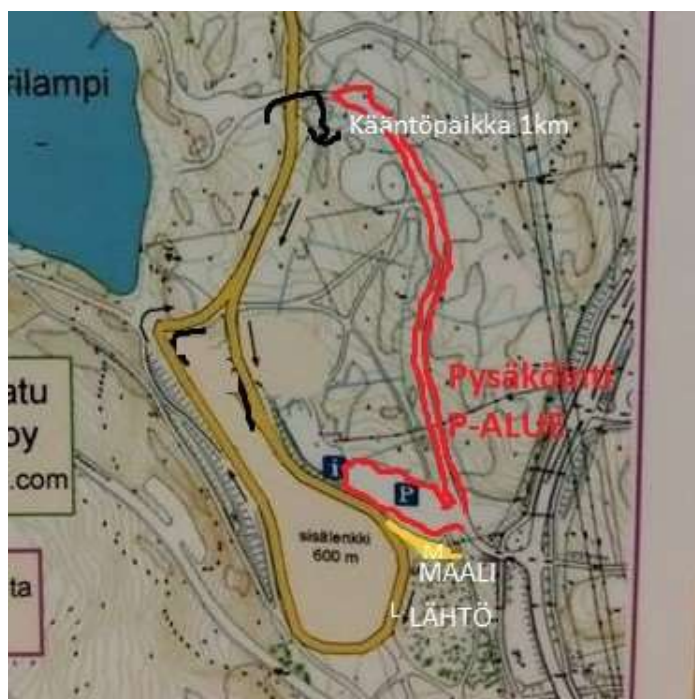

KILPAILUOHJEET, AVOIN PIIRIKUNNALLINEN HIIHTOKILPAILU 15.12.2019

Kilpailupaikka: Laajavuori, ensilumenlatu (Laajavuorentie 15, 40740 Jyväskylä)

Ilmoittautuminen: Kilmon kautta, viimeinen ilmoittautumispäivä 12.12.2019. Ei jälki-ilmoittautumisia.

Lähtölistat: arvotaan perjantaina 13.12.2019 ja julkaistaan tämän jälkeen kisasivuilla. Ensimmäinen lähtö klo 12:00.

Paikoitus: Parkkipaikkana toimii ensilumenladun parkkipaikka. Paikoitus tapahtuu ohjatusti kuvan 1 mukaisiin paikkoihin.

Kuva 1. Pysäköintialueet, joihin pysäköinti ohjataan.

Kilpailukanslia ja numerot: Kilpailukanslia sijaitsee Laajavuoren hiihtokeskuksen kahvion perällä sijaitsevassa kabinetissa. Kilpailukanslia aukeaa 15.12.2019 klo 11:00. Kilpailunumerot haetaan kilpailukansliasta ja palautetaan heti maaliintulon jälkeen maalialueelle. Palauttamattomasta numerosta veloitetaan 50e.

Kilpailulatu ja hiihtotapa: Kisalatuina tulee toimimaan n.2 km ensilumenlatu, jota hiihdetään kahteen suuntaan. Hiihtotapa on perinteinen. Luisteluhiihto on ehdottomasti kielletty! Ladun varressa on hiihtotapavalvoja tarkkailemassa hiihtotapaa.